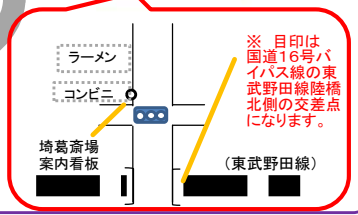

埼葛斎場組合斎場案内図

車利用

主要地点	交差点	距離 (km)	
新方袋交差点	埼葛斎場組合斎場	1.2	
東北自動車道 岩槻ICから	新方袋交差点 左折 (国道16号バイパス線)	8	
千葉県野田方面 庄和インターから	新方袋交差点 右折 (国道16号バイパス線)	7	
蓮田・白岡方面から	岡泉交差点 から斎場まで	なかよし橋 右折	4.5
		栄町二 右折	5
	慈恩寺入口交差点 から斎場まで	2.7	

電車利用

路線名	利用駅	距離 (km)	備考
東武伊勢崎線 (スカイツリーライン)	北春日部駅 西口	2.2	タクシー 約10分(タクシー常駐無) 徒歩 約30分
	春日部駅 西口	3.5	タクシー 約20分(タクシー常駐) 徒歩 約50分
東武野田線 (アーバンパークライン)	八木崎駅	2.0	タクシー 約10分(タクシー常駐無) 徒歩 約24分
	豊春駅	1.8	タクシー 約15分(タクシー常駐少) 徒歩 約25分