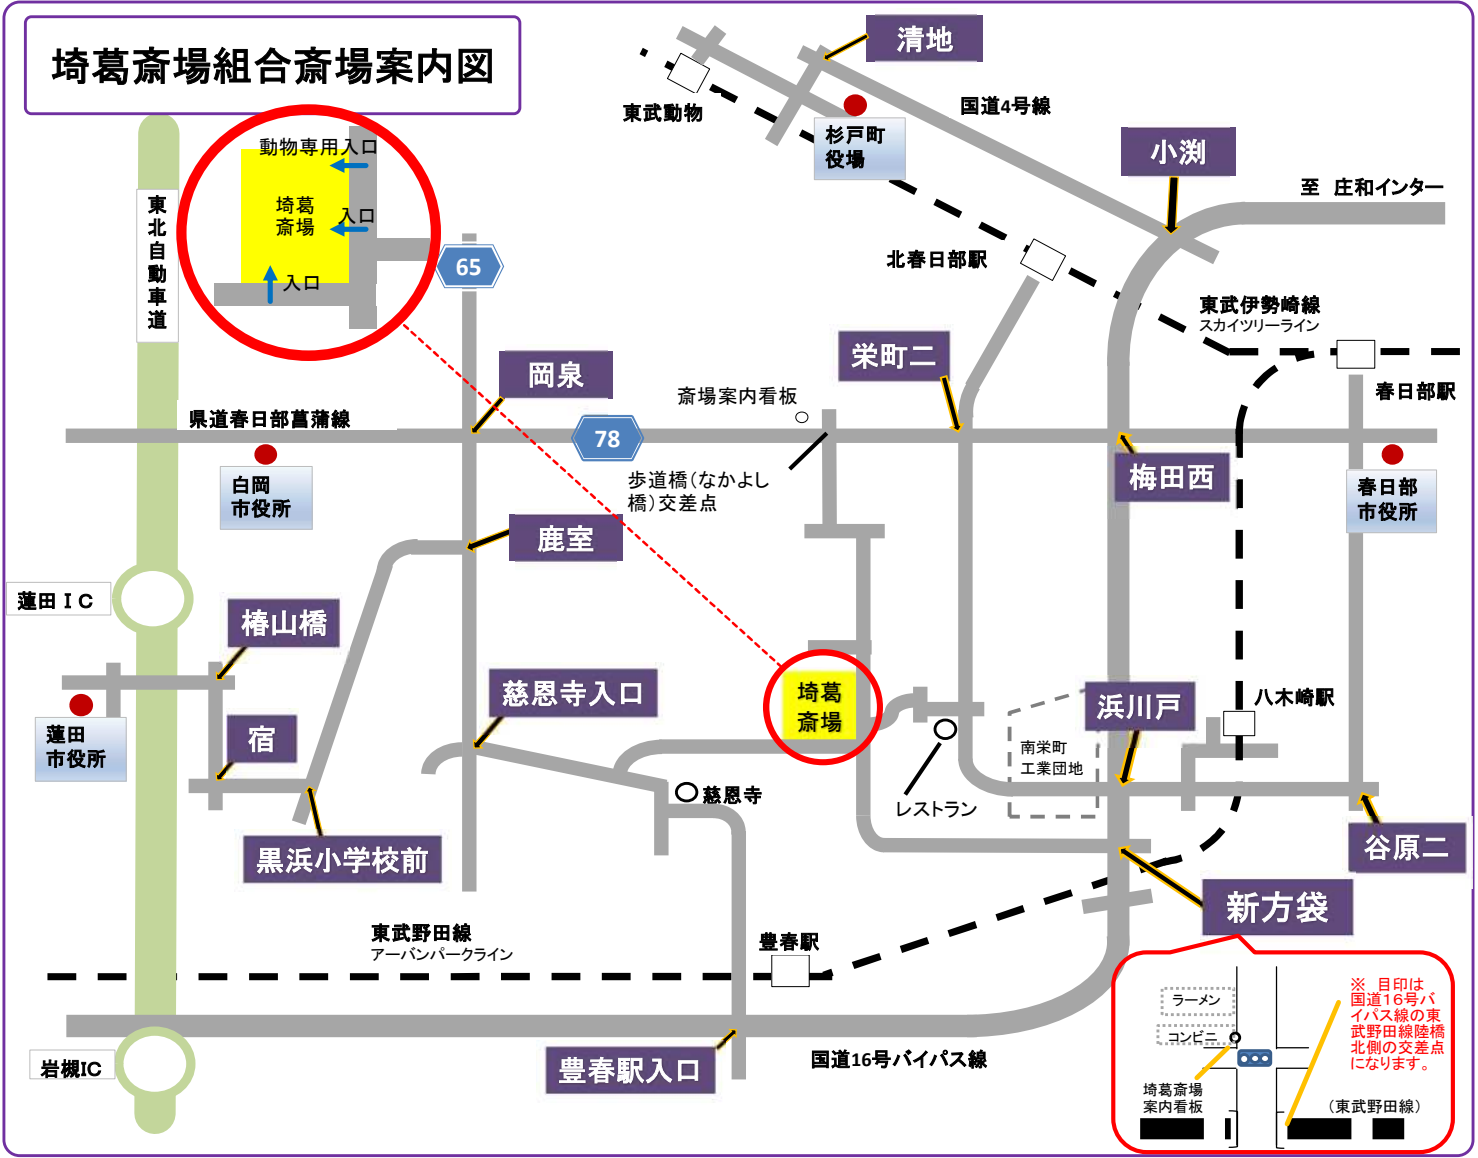

埼葛斎場組合斎場案内図

車利用

主要地点	交差点	距離 (km)	
新方袋交差点	埼葛斎場組合斎場	1.2	
東北自動車道 岩槻ICから	新方袋交差点 左折 (国道16号バイパス線)	8	
千葉県野田方面 庄和インターから	新方袋交差点 右折 (国道16号バイパス線)	7	
蓮田・白岡方面から	岡泉交差点 から斎場まで	なかよし橋 右折	4.5
		栄町二 右折	5
	慈恩寺入口交差点 から斎場まで	2.7	

電車利用

路線名	利用駅	距離 (km)	備考
東武伊勢崎線 (スカイツリーライン)	北春日部駅 西口	2.2	タクシー 約10分(タクシー常駐無) 徒歩 約30分
	春日部駅 西口	3.5	タクシー 約20分(タクシー常駐) 徒歩 約50分
東武野田線 (アーバンパークライン)	八木崎駅	2.0	タクシー 約10分(タクシー常駐無) 徒歩 約24分
	豊春駅	1.8	タクシー 約15分(タクシー常駐少) 徒歩 約25分