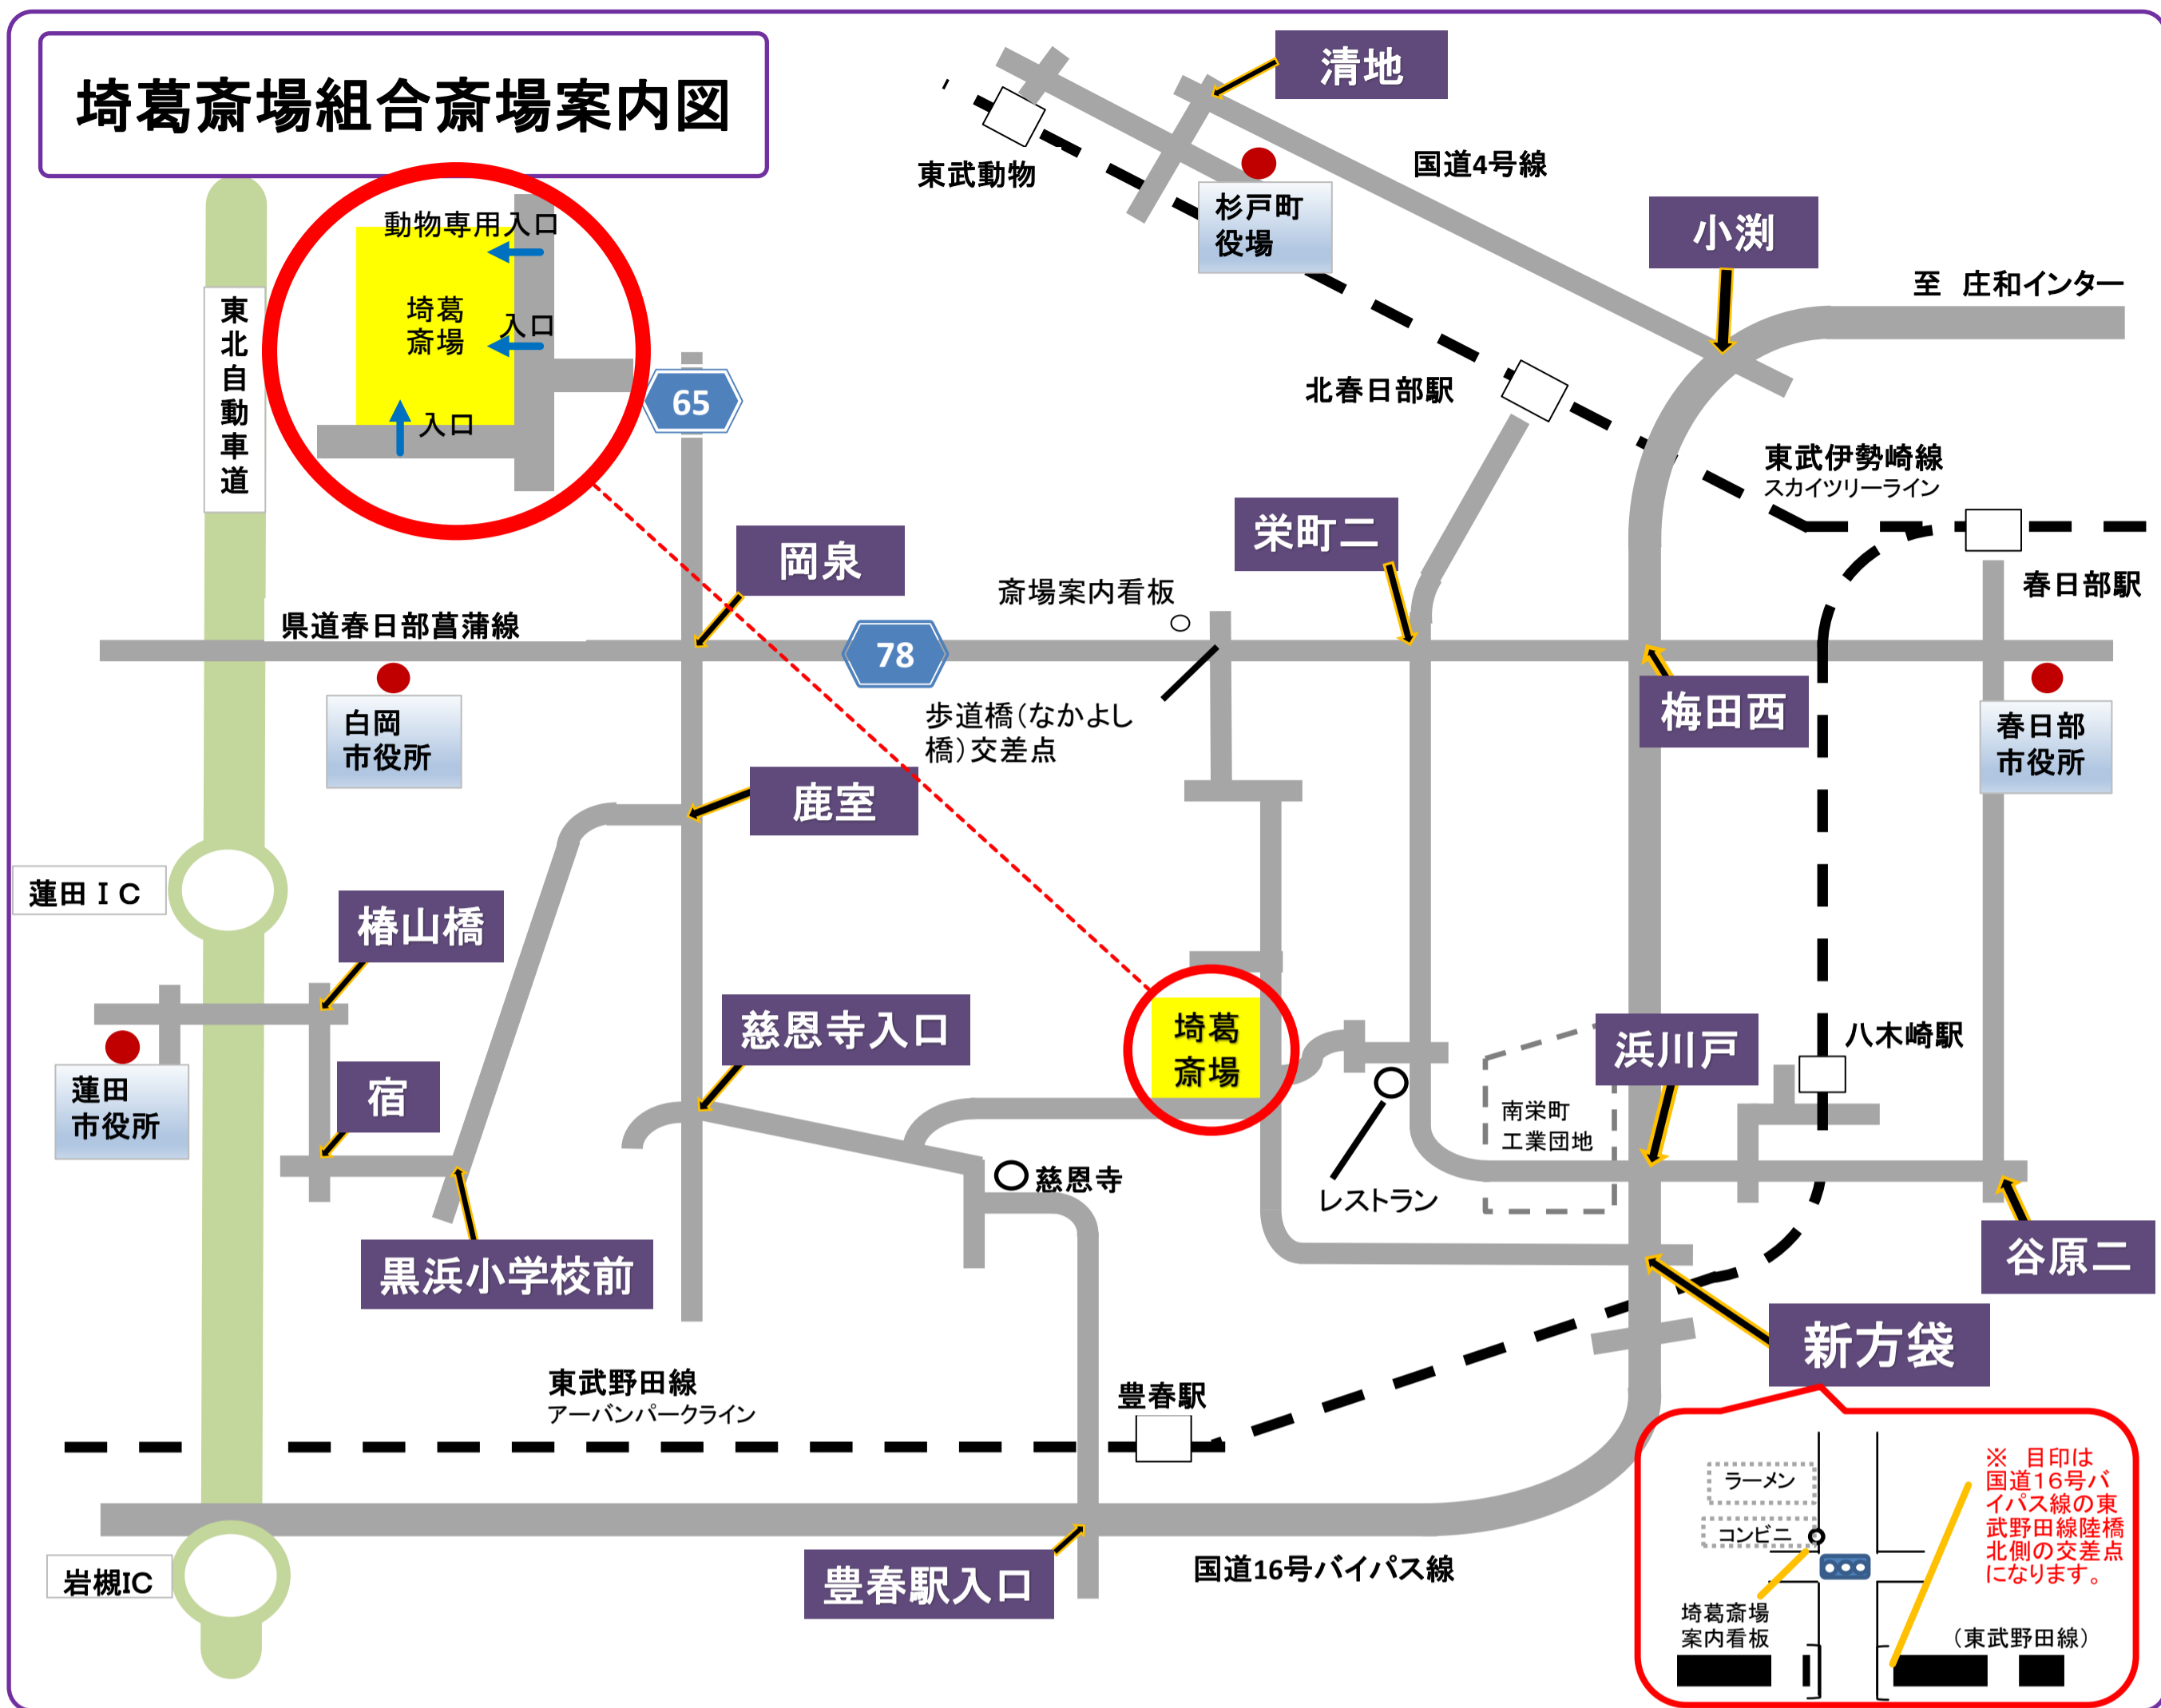

# 埼葛斎場組合斎場案内図

## 車利用

主要地点	交差点	距離 (km)	
新方袋交差点	埼葛斎場組合斎場	1.2	
東北自動車道 岩槻ICから	新方袋交差点 左折 (国道16号バイパス線)	8	
千葉県野田方面 庄和インターから	新方袋交差点 右折 (国道16号バイパス線)	7	
蓮田・白岡方面から	岡泉交差点 から斎場まで	なかよし橋 右折	4.5
		栄町二 右折	5
	慈恩寺入口交差点 から斎場まで	2.7	

## 電車利用

路線名	利用駅	距離 (km)	備考
東武伊勢崎線 (スカイツリーライン)	北春日部駅 西口	2.2	タクシー 約10分(タクシー常駐無) 徒歩 約30分
	春日部駅 西口	3.5	タクシー 約20分(タクシー常駐) 徒歩 約50分
東武野田線 (アーバンパークライン)	八木崎駅	2.0	タクシー 約10分(タクシー常駐無) 徒歩 約24分
	豊春駅	1.8	タクシー 約15分(タクシー常駐少) 徒歩 約25分